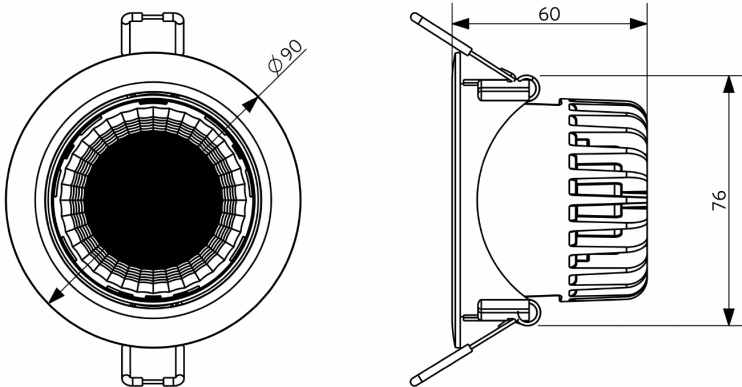

Artikeldaten

Artikelnummer	Artikelbeschreibung	Ersatz für (W)	Watt (W)	Lumen	Lichtausbeute (lm/W)	CCT (K)	Degree of protection (IP)	Gewicht (kg/st)
Dimmbar (Triac)								
140061278	LEDspotRA HQ2 8W-Dim-2700-40D-AL-IP44	Halogen 50W	8	640	80	2700	IP44	0,40
140061279	LEDspotRA HQ2 8W-Dim-3000-40D-AL-IP44	Halogen 50W	8	640	80	3000	IP44	0,40
140061280	LEDspotRA HQ2 8W-Dim-4000-40D-AL-IP44	Halogen 50W	8	680	85	4000	IP44	0,40
140061281	LEDspotRA HQ2 8W-Dim-2700-40D-WH-IP44	Halogen 50W	8	640	80	2700	IP44	0,40
140061282	LEDspotRA HQ2 8W-Dim-3000-40D-WH-IP44	Halogen 50W	8	640	80	3000	IP44	0,40
140061283	LEDspotRA HQ2 8W-Dim-4000-40D-WH-IP44	Halogen 50W	8	680	85	4000	IP44	0,40

Material	
Werkstoff des Gehäuses	Aluminum + Polycarbonat
Optisches Material	Dome-Form

Anwendungsmöglichkeiten	
Betriebstemperatur	-10-+40°C
Anwendungstemperatur	+25°C
Lagertemperatur	-25-+50°C

Produktmaße (mm)

LEDSpotRA HQ2

LEDSpotRA HQ2
Driver

Ausschnittmaße (mm)

LEDSpotRA-HQ
LEDSpotRA HQ2
Ø80