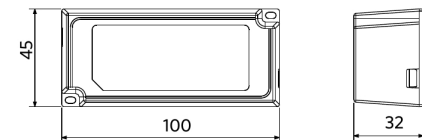

LEDSpotRA HQ2
Driver