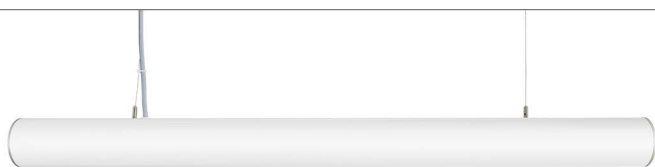

Rohrleuchten

Unsere Rohrleuchten

Rohrleuchte Pendel satiniert

Rohrleuchte Pendel Industrie satiniert

Rohrleuchte Pendel transparent foliert

Rohrleuchte Pendel IP transparent foliert

Rohrleuchte 120 Pendel senkrecht

Stellen Sie Ihre Projektleuchte selber zusammen

Verschiedene Montagearten

(Wandgehäuse auf Anfrage)

Verschiedene Enddeckel

Verschiedene Anschlüsse

Alle Ausführungen sind erhältlich in verschiedenen

- | | |
|---------------------|---|
| ■ Längen | 1008 mm, 1428 mm, 2000 mm |
| ■ Durchmesser | 50 mm, 80 mm, 120 mm |
| ■ Lichtfarben | 2700 K, 3000 K, 4000 K, 2700–6500 K (Tunable White) |
| ■ Lichtstrom Output | 3530–7700 lm |
| ■ Ansteuerungen | on/off, DALI |
| ■ Optik | satiniert, transparent foliert |
| ■ Enddeckel | Alu eloxiert, Edelstahl CNS |
| ■ Schutzart | IP40, IP54 |