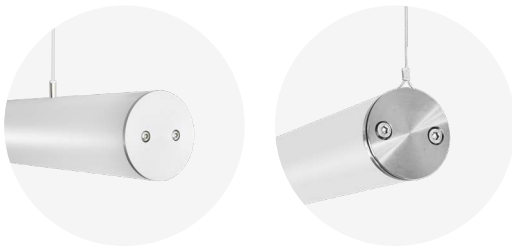

Rohrleuchten

Unsere Rohrleuchten

Rohrleuchte Pendel satiniert

Rohrleuchte Pendel Industrie satiniert

Rohrleuchte Pendel transparent foliert

Rohrleuchte Pendel IP transparent foliert

Rohrleuchte 120 Pendel senkrecht

Stellen Sie Ihre Projektleuchte selber zusammen

Verschiedene Montagearten

(Wandgehäuse auf Anfrage)

Verschiedene Enddeckel

Verschiedene Anschlüsse

Alle Ausführungen sind erhältlich in verschiedenen

- | | |
|---------------------|---|
| ■ Längen | 1008 mm, 1428 mm, 2000 mm |
| ■ Durchmesser | 50 mm, 80 mm, 120 mm |
| ■ Lichtfarben | 2700 K, 3000 K, 4000 K, 2700–6500 K (Tunable White) |
| ■ Lichtstrom Output | 3530–7700 lm |
| ■ Ansteuerungen | on/off, DALI |
| ■ Optik | satiniert, transparent foliert |
| ■ Enddeckel | Alu eloxiert, Edelstahl CNS |
| ■ Schutzart | IP40, IP54 |