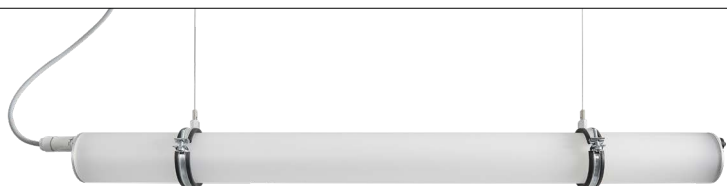

Rohrleuchten

Unsere Rohrleuchten

Rohrleuchte Pendel satiniert

Rohrleuchte Pendel Industrie satiniert

Rohrleuchte Pendel transparent foliert

Rohrleuchte Pendel IP transparent foliert

Rohrleuchte 120 Pendel senkrecht

Stellen Sie Ihre Projektleuchte selber zusammen

Verschiedene Montagearten

(Wandgehäuse auf Anfrage)

Verschiedene Enddeckel

Verschiedene Anschlüsse

Alle Ausführungen sind erhältlich in verschiedenen

- | | |
|---------------------|---|
| ■ Längen | 1008 mm, 1428 mm, 2000 mm |
| ■ Durchmesser | 50 mm, 80 mm, 120 mm |
| ■ Lichtfarben | 2700 K, 3000 K, 4000 K, 2700–6500 K (Tunable White) |
| ■ Lichtstrom Output | 3530–7700 lm |
| ■ Ansteuerungen | on/off, DALI |
| ■ Optik | satiniert, transparent foliert |
| ■ Enddeckel | Alu eloxiert, Edelstahl CNS |
| ■ Schutzart | IP40, IP54 |