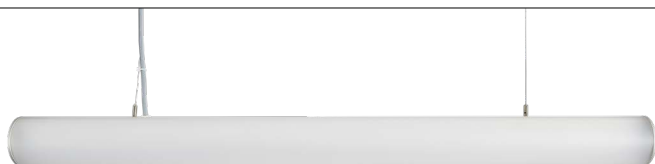

Rohrleuchten

Unsere Rohrleuchten

Rohrleuchte Pendel satiniert

Rohrleuchte Pendel Industrie satiniert

Rohrleuchte Pendel transparent foliert

Rohrleuchte Pendel IP transparent foliert

Rohrleuchte 120 Pendel senkrecht

Stellen Sie Ihre Projektleuchte selber zusammen

Verschiedene Montagearten

(Wandgehäuse auf Anfrage)

Verschiedene Enddeckel

Verschiedene Anschlüsse

Alle Ausführungen sind erhältlich in verschiedenen

- | | |
|---------------------|---|
| ■ Längen | 1008 mm, 1428 mm, 2000 mm |
| ■ Durchmesser | 50 mm, 80 mm, 120 mm |
| ■ Lichtfarben | 2700 K, 3000 K, 4000 K, 2700–6500 K (Tunable White) |
| ■ Lichtstrom Output | 3530–7700 lm |
| ■ Ansteuerungen | on/off, DALI |
| ■ Optik | satiniert, transparent foliert |
| ■ Enddeckel | Alu eloxiert, Edelstahl CNS |
| ■ Schutzart | IP40, IP54 |