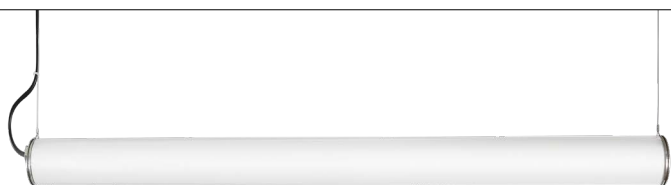

Rohrleuchten

Unsere Rohrleuchten

Rohrleuchte Pendel satiniert

Rohrleuchte Pendel Industrie satiniert

Rohrleuchte Pendel transparent foliert

Rohrleuchte Pendel IP transparent foliert

Rohrleuchte 120 Pendel senkrecht

Stellen Sie Ihre Projektleuchte selber zusammen

Verschiedene Montagearten

(Wandgehäuse auf Anfrage)

Verschiedene Enddeckel

Verschiedene Anschlüsse

Alle Ausführungen sind erhältlich in verschiedenen

- | | |
|---------------------|---|
| ■ Längen | 1008 mm, 1428 mm, 2000 mm |
| ■ Durchmesser | 50 mm, 80 mm, 120 mm |
| ■ Lichtfarben | 2700 K, 3000 K, 4000 K, 2700–6500 K (Tunable White) |
| ■ Lichtstrom Output | 3530–7700 lm |
| ■ Ansteuerungen | on/off, DALI |
| ■ Optik | satiniert, transparent foliert |
| ■ Enddeckel | Alu eloxiert, Edelstahl CNS |
| ■ Schutzart | IP40, IP54 |