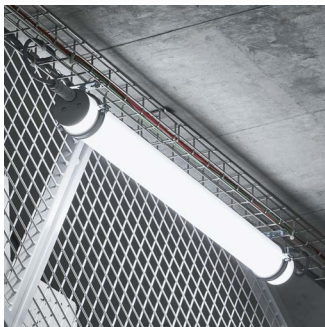

Rohrleuchten

Unsere Rohrleuchten

Rohrleuchte Pendel satiniert

Rohrleuchte Pendel Industrie satiniert

Rohrleuchte Pendel transparent foliert

Rohrleuchte Pendel IP transparent foliert

Rohrleuchte 120 Pendel senkrecht

Stellen Sie Ihre Projektleuchte selber zusammen

Verschiedene Montagearten

(Wandgehäuse auf Anfrage)

Verschiedene Enddeckel

Verschiedene Anschlüsse

Alle Ausführungen sind erhältlich in verschiedenen

- | | |
|---------------------|---|
| ■ Längen | 1008 mm, 1428 mm, 2000 mm |
| ■ Durchmesser | 50 mm, 80 mm, 120 mm |
| ■ Lichtfarben | 2700 K, 3000 K, 4000 K, 2700–6500 K (Tunable White) |
| ■ Lichtstrom Output | 3530–7700 lm |
| ■ Ansteuerungen | on/off, DALI |
| ■ Optik | satiniert, transparent foliert |
| ■ Enddeckel | Alu eloxiert, Edelstahl CNS |
| ■ Schutzart | IP40, IP54 |