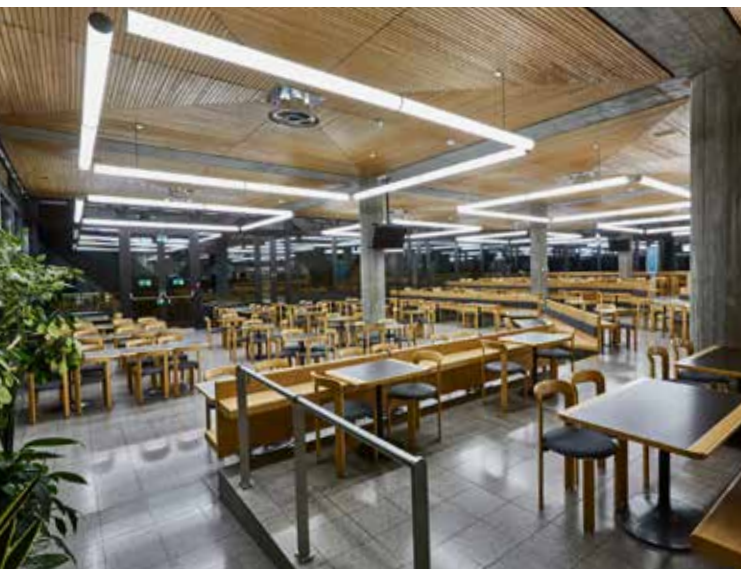

Parkhaus

WIL

STADTSAAL

KASSE

WEST
PARK

P2

Cafeteria Seerose

ZÜRICH